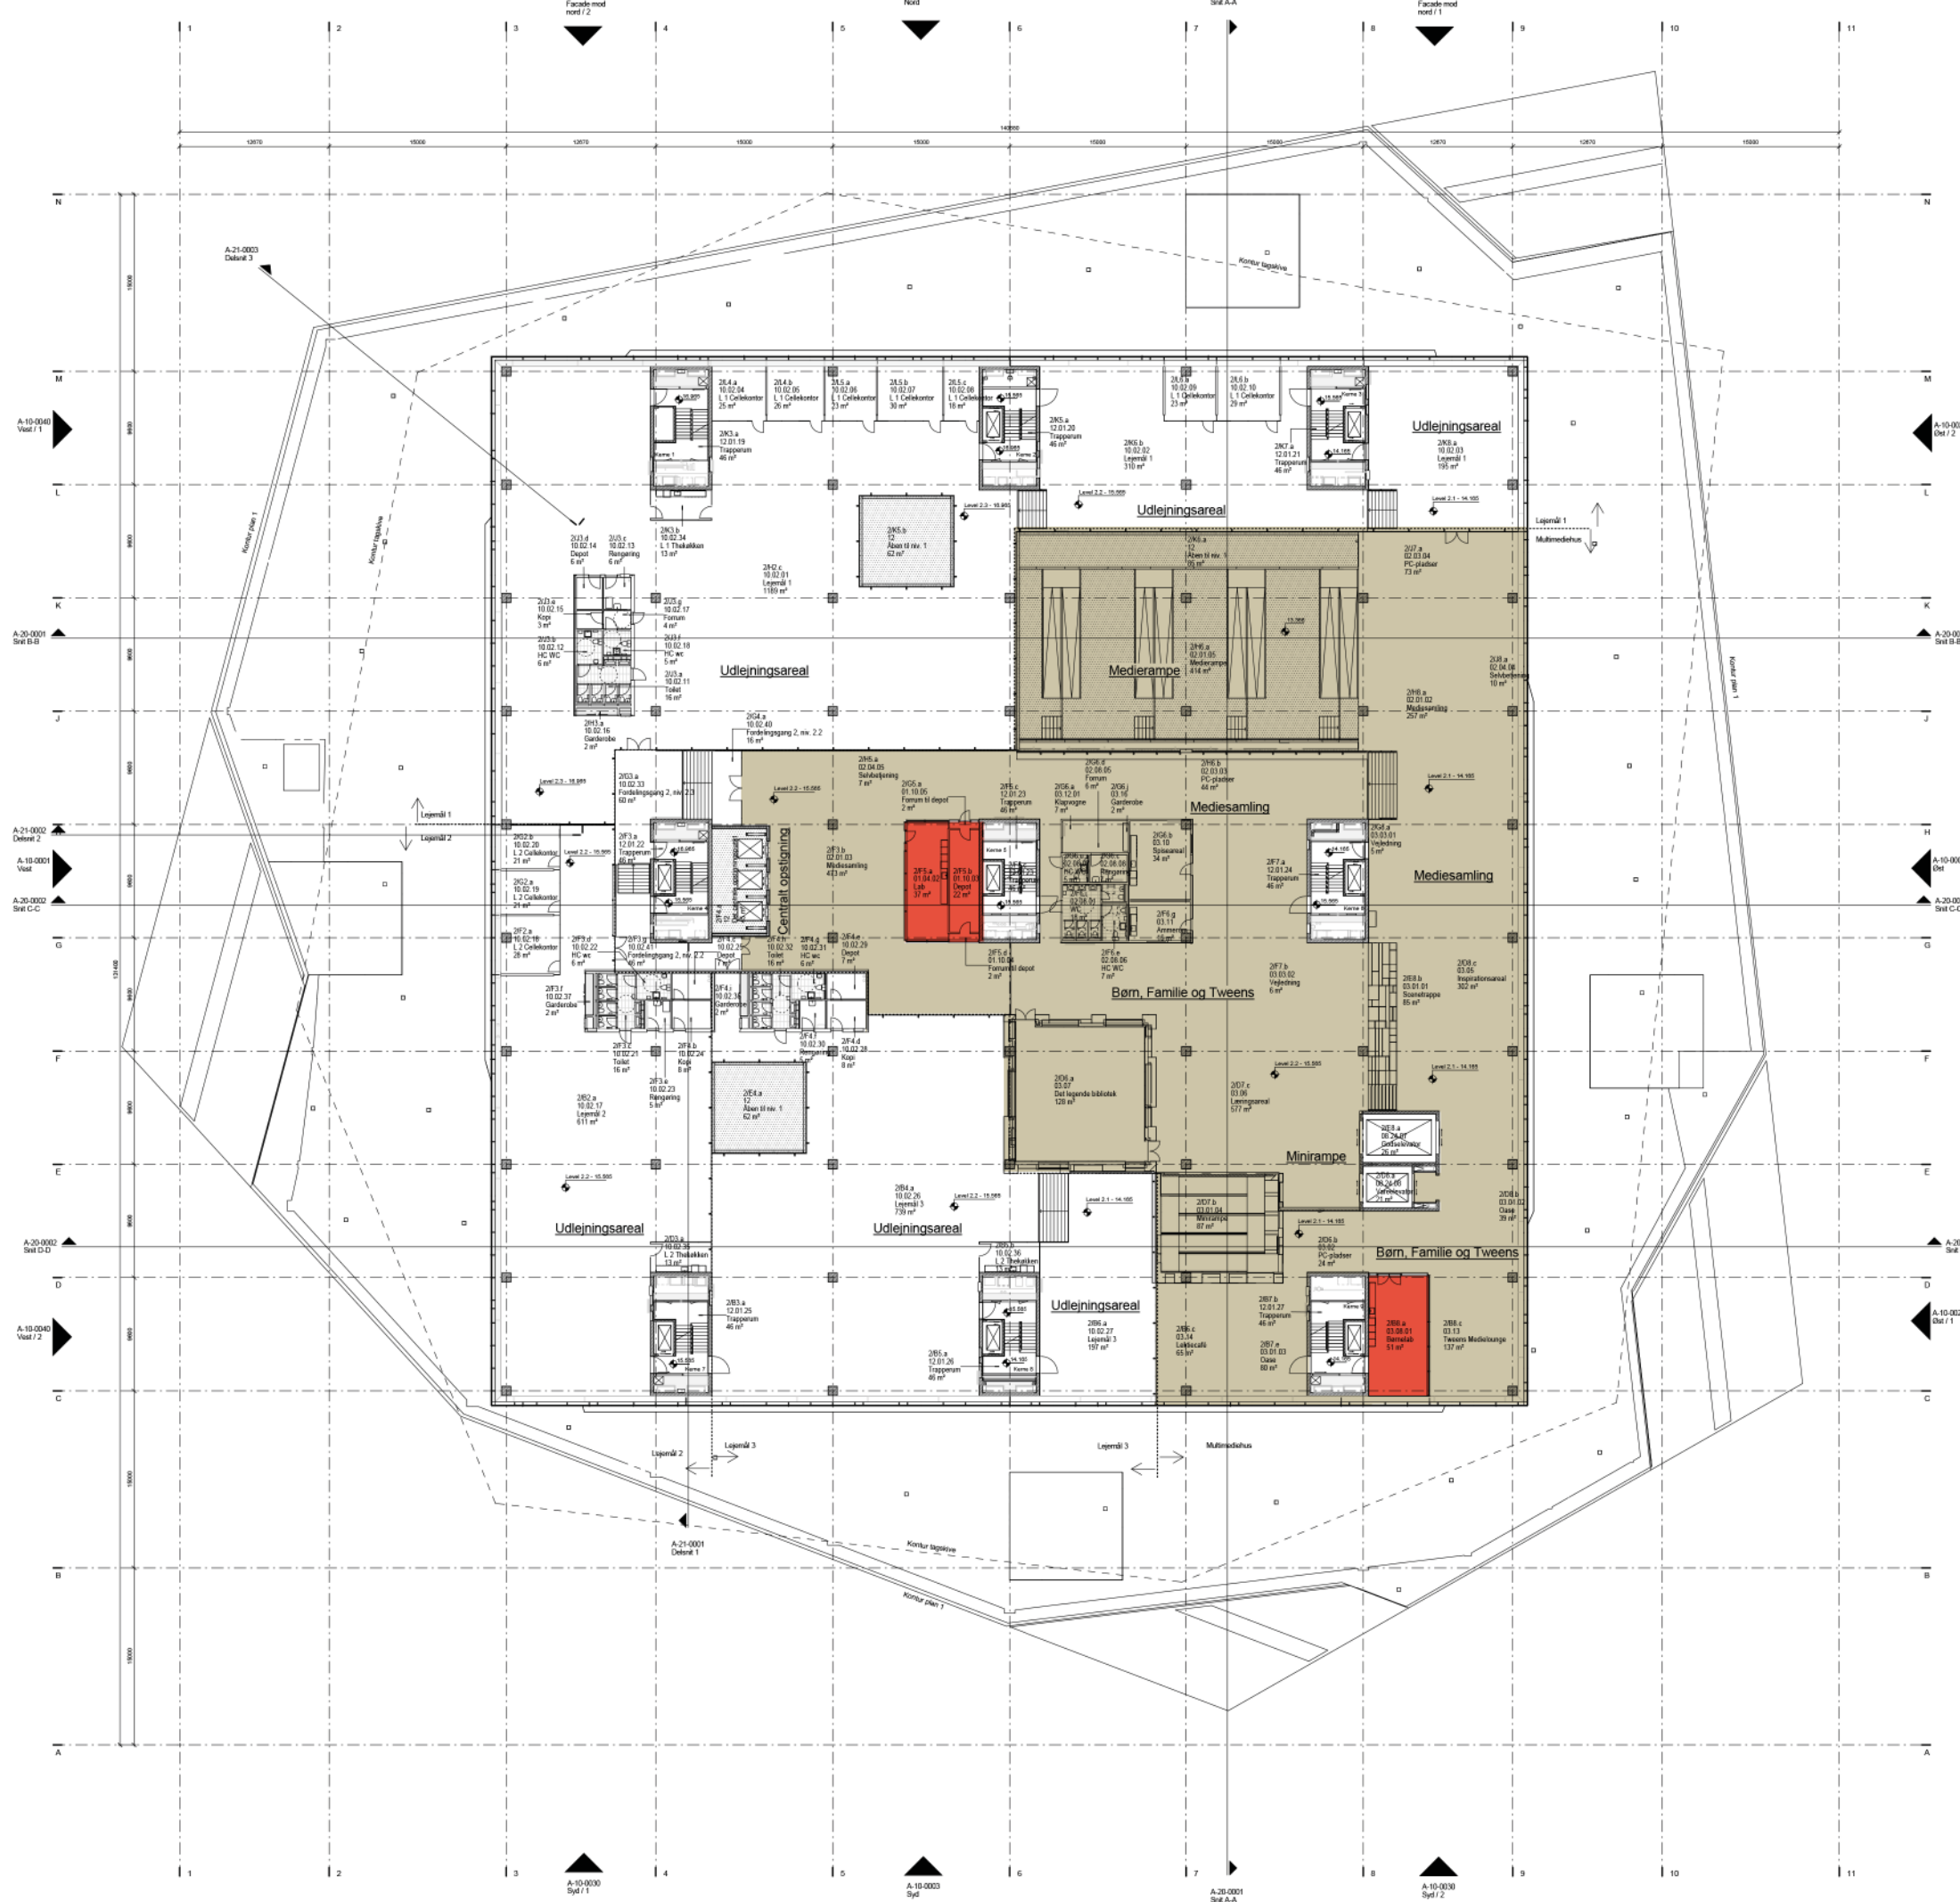

- hovedbibliotek
åbne publikumsarealer
- projektrum, studieceller,
møde- og undervisningsrum
- læsesal, dagligstue
- multisal, børnesal, foyer og
bifunktioner
- cafe
- kafekøkken
- borgerservice
åbne publikumsarealer
- borgerservice
medarbejderzoner

Dokk1

- hovedbibliotek
åbne publikumsarealer
- projektrum, studieceller,
møde- og undervisningsrum